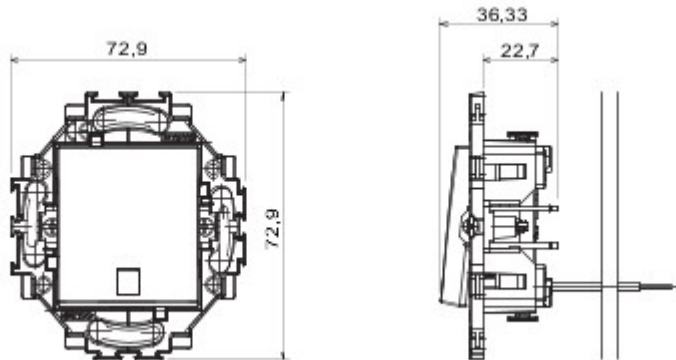

Ivoorkleurige monobloktostellen

Bekabelingssysteem speciaal voor installatie in ronde en vierkante dozen, gekenmerkt door een elegant design en klassieke vormen. De platen van technopolymeer in zeven kleuren en in verschillende modulariteiten, van 2 max. 2+2+2+2 openingen, kunnen in elke gewenste samenstelling horizontaal of verticaal worden gepositioneerd. De serie is ontwikkeld rond een kern van monobloktostellen, is leverbaar in twee kleuren: wit en ivoor, en met glanzende afwerking. Uitbreidbaar dankzij de modulaire Chorus-tostellen.

Categorie	Druknop	Knop	Met vervangbare neutrale lens
Kleur	Ivoor	Materiaal	Technopolymeer
Afwerking	Glanzend	Omschrijving	1P - 10 A met achtergrondverlichting
Spanning	250 V AC	Type aansluitklemmen	Schroefloos
Bevestiging	Met koppelingen/schroeven	Gloeidraadproef	850 °C
Thermospanning met kogel	125 °C	Bestendigheid bij testspanning	2000 V bij 50 Hz gedurende 1 minuut
Isolatieweerstand	> 5 MOhm	Verlengd bedrijf (aantal positiewijzigingen)	40.000 bij In 250 V AC cosφ=0,6
Klemgreep op kabeltractie	30 N	Aanspanvermogen aansluitklem	Starre kabels 0,5-2x2,5 mm²
Standaard	EN 60669-1; 2014/35/EU		

DIMENSIONAL

TECHNICAL SYMBOLOGY

STANDARDS/APPROVALS