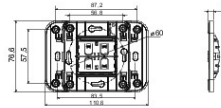

|                                      |   |                      |                         |
|--------------------------------------|---|----------------------|-------------------------|
| Voeding                              | Geen  | Aantal kanalen       | 4                       |
| Aantal modules                       | 2   | Radio connections    | Zigbee (IEEE 802.15.4)  |
| Standaard                            | 2014/35/EU, 2014/30/EU, 2014/53/EU, 2011/65/EU, EN 62368-1, EN 303 446-1, EN 301 489-1, EN 301 489-17, EN 55032, EN 55035, EN 300 328, EN 62479 | Bedrijfs-temperatuur | -5 ÷ +45 °C             |
| Relative humidity (non-condensative) | Max 93%   | Power output Zigbee  | 7 dBm                   |
| Categorie                            | 4-channel push-button control panel   | IP-grad              | IP20                    |
| Local control                        | Via 4 front push buttons (to complete with button key)  | Installatie          | Flush- or wall-mounting |

## DIMENSIONAL