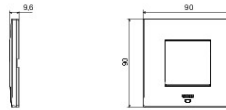

Kleur	Staal	Omschrijving	2 stellen
Voor steun-codes	GW16821N, GW16822N	Voeding	Via one of the suitable connected devices installed within it or via dedicated power supply unit GWA1700
Standaard	2014/35/EU, 2014/30/EU, 2011/65/EU + 2015/863, EN 62368-1, EN 55032, EN 55035, EN IEC 63000	Bedrijfs-temperatuur	-5 ÷ +45 °C
Relative humidity (non-condensative)	Max 93%	IP-graad	IP20
Functies	System information/status with messages on the display and notifications by RGB LED strips.	Materiaal	Painted technopolymer
Afwerking	Ondoorzichtige afwerking	Gloedraadproef	650 °C
Thermospanning met kogel	70 °C	Serie	EGO SMART
User interface	The plate is equipped with a dot-matrix display and RGB LED strips		

## DIMENSIONAL

## TECHNICAL SYMBOLOGY

**IP**

IP20

**GWT**

650 °C

70 °C