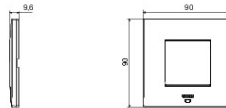

Kleur	Goud	Omschrijving	2 stellen
Voor steun-codes	GW16821N, GW16822N	Voeding	Via one of the suitable connected devices installed within it or via dedicated power supply unit GWA1700
Standaard	2014/35/EU, 2014/30/EU, 2011/65/EU + 2015/863, EN 62368-1, EN 55032, EN 55035, EN IEC 63000	Bedrijfs-temperatuur	-5 ÷ +45 °C
Relative humidity (non-condensative)	Max 93%	IP-graad	IP20
Functies	System information/status with messages on the display and notifications by RGB LED strips.	Materiaal	Painted technopolymer
Afwerking	Ondoorzichtige afwerking	Gloedraadproef	650 °C
Thermospanning met kogel	70 °C	Serie	EGO SMART
User interface	The plate is equipped with a dot-matrix display and RGB LED strips		

## DIMENSIONAL

## TECHNICAL SYMBOLOGY

**IP**

IP20

**GWT**

650 °C

70 °C