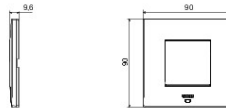

Kleur	Natural satin beige	Omschrijving	2 stellen
Voor steun-codes	GW16821N, GW16822N	Voeding	Via one of the suitable connected devices installed within it or via dedicated power supply unit GWA1700
Standaard	2014/35/EU, 2014/30/EU, 2011/65/EU + 2015/863, EN 62368-1, EN 55032, EN 55035, EN IEC 63000	Bedrijfs-temperatuur	-5 ÷ +45 °C
Relative humidity (non-condensative)	Max 93%	IP-graad	IP20
Functies	System information/status with messages on the display and notifications by RGB LED strips.	Materiaal	Painted technopolymer
Afwerking	Ondoorzichtige afwerking	Gloedraadproef	650 °C
Thermospanning met kogel	70 °C	Serie	EGO SMART
User interface	The plate is equipped with a dot-matrix display and RGB LED strips		

DIMENSIONAL

TECHNICAL SYMBOLOGY

IP

IP20

GWT

650 °C

70 °C

STANDARDS/APPROVALS