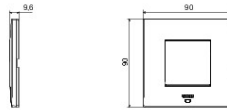

Kleur	Magnetic gray	Omschrijving	2 stellen
Voor steun-codes	GW16821N, GW16822N	Voeding	Via one of the suitable connected devices installed within it or via dedicated power supply unit GWA1700
Standaard	2014/35/EU, 2014/30/EU, 2011/65/EU + 2015/863, EN 62368-1, EN 55032, EN 55035, EN IEC 63000	Bedrijfs-temperatuur	-5 ÷ +45 °C
Relative humidity (non-condensative)	Max 93%	IP-graad	IP20
Functies	System information/status with messages on the display and notifications by RGB LED strips.	Materiaal	Painted technopolymer
Afwerking	Ondoorzichtige afwerking	Gloedraadproef	650 °C
Thermospanning met kogel	70 °C	Serie	EGO SMART
User interface	The plate is equipped with a dot-matrix display and RGB LED strips		

DIMENSIONAL

TECHNICAL SYMBOLOGY

IP

IP20

GWT

650 °C

70 °C

STANDARDS/APPROVALS