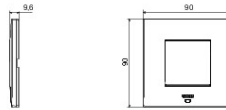

Kleur	Satijnzwart	Omschrijving	2 stellen
Voor steun-codes	GW16821N, GW16822N	Voeding	Via one of the suitable connected devices installed within it or via dedicated power supply unit GWA1700
Standaard	2014/35/EU, 2014/30/EU, 2011/65/EU + 2015/863, EN 62368-1, EN 55032, EN 55035, EN IEC 63000	Bedrijfs-temperatuur	-5 ÷ +45 °C
Relative humidity (non-condensative)	Max 93%	IP-graad	IP20
Functies	System information/status with messages on the display and notifications by RGB LED strips.	Materiaal	Painted technopolymer
Afwerking	Ondoorzichtige afwerking	Gloedraadproef	650 °C
Thermospanning met kogel	70 °C	Serie	EGO SMART
User interface	The plate is equipped with a dot-matrix display and RGB LED strips		

## DIMENSIONAL