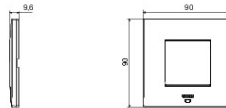

Kleur	Soft copper	Omschrijving	2 stellen
Voor steun-codes	GW16821N, GW16822N	Voeding	Via one of the suitable connected devices installed within it or via dedicated power supply unit GWA1700
Standaard	2014/35/EU, 2014/30/EU, 2011/65/EU + 2015/863, EN 62368-1, EN 55032, EN 55035, EN IEC 63000	Bedrijfs-temperatuur	-5 ÷ +45 °C
Relative humidity (non-condensative)	Max 93%	IP-graad	IP20
Functies	System information/status with messages on the display and notifications by RGB LED strips.	Materiaal	Painted technopolymer
Afwerking	Ondoorzichtige afwerking	Gloedraadproef	650 °C
Thermospanning met kogel	70 °C	Serie	EGO SMART
User interface	The plate is equipped with a dot-matrix display and RGB LED strips		

DIMENSIONAL

TECHNICAL SYMBOLOGY

IP

IP20

GWT

650 °C

70 °C

STANDARDS/APPROVALS