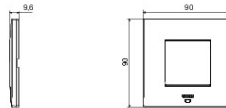

Kleur	Copper	Omschrijving	2 stellen
Voor steun-codes	GW16821N, GW16822N	Voeding	Via one of the suitable connected devices installed within it or via dedicated power supply unit GWA1700
Standaard	2014/35/EU, 2014/30/EU, 2011/65/EU + 2015/863, EN 62368-1, EN 55032, EN 55035, EN IEC 63000	Bedrijfs-temperatuur	-5 ÷ +45 °C
Relative humidity (non-condensative)	Max 93%	IP-graad	IP20
Functies	System information/status with messages on the display and notifications by RGB LED strips.	Materiaal	Painted technopolymer
Afwerking	Ondoorzichtige afwerking	Gloedraadproef	650 °C
Thermospanning met kogel	70 °C	Serie	EGO SMART
User interface	The plate is equipped with a dot-matrix display and RGB LED strips		

DIMENSIONAL

TECHNICAL SYMBOLOGY

IP

IP20

GWT

650 °C

70 °C

STANDARDS/APPROVALS