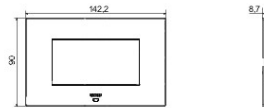

Kleur	Natural satin beige	Omschrijving	4 stellen
Voor steun-codes	GW16804N	Voeding	Via one of the suitable connected devices installed within it or via dedicated power supply unit GWA1700
Standaard	2014/35/EU, 2014/30/EU, 2011/65/EU + 2015/863, EN 62368-1, EN 55032, EN 55035, EN IEC 63000	Bedrijfs-temperatuur	-5 ÷ +45 °C
Relative humidity (non-condensative)	Max 93%	IP-graad	IP20
Functies	System information/status with messages on the display and notifications by RGB LED strips.	Materiaal	Painted technopolymer
Afwerking	Ondoorzichtige afwerking	Gloeidraadproef	650 °C
Thermospanning met kogel	70 °C	Serie	EGO SMART
User interface	The plate is equipped with a dot-matrix display and RGB LED strips		

## DIMENSIONAL