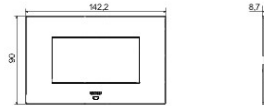

Kleur	Magnetic gray	Omschrijving	4 stellen
Voor steun-codes	GW16804N	Voeding	Via one of the suitable connected devices installed within it or via dedicated power supply unit GWA1700
Standaard	2014/35/EU, 2014/30/EU, 2011/65/EU + 2015/863, EN 62368-1, EN 55032, EN 55035, EN IEC 63000	Bedrijfs-temperatuur	-5 ÷ +45 °C
Relative humidity (non-condensative)	Max 93%	IP-graad	IP20
Functies	System information/status with messages on the display and notifications by RGB LED strips.	Materiaal	Painted technopolymer
Afwerking	Ondoorzichtige afwerking	Gloeidraadproef	650 °C
Thermospanning met kogel	70 °C	Serie	EGO SMART
User interface	The plate is equipped with a dot-matrix display and RGB LED strips		

DIMENSIONAL

TECHNICAL SYMBOLOGY

IP

IP20

GWT

650 °C

70 °C

STANDARDS/APPROVALS