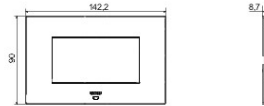

Kleur	Satijnzwart	Omschrijving	4 stellen
Voor steun-codes	GW16804N	Voeding	Via one of the suitable connected devices installed within it or via dedicated power supply unit GWA1700
Standaard	2014/35/EU, 2014/30/EU, 2011/65/EU + 2015/863, EN 62368-1, EN 55032, EN 55035, EN IEC 63000	Bedrijfs-temperatuur	-5 ÷ +45 °C
Relative humidity (non-condensative)	Max 93%	IP-graad	IP20
Functies	System information/status with messages on the display and notifications by RGB LED strips.	Materiaal	Painted technopolymer
Afwerking	Ondoorzichtige afwerking	Gloeidraadproef	650 °C
Thermospanning met kogel	70 °C	Serie	EGO SMART
User interface	The plate is equipped with a dot-matrix display and RGB LED strips		

## DIMENSIONAL

## TECHNICAL SYMBOLOGY

**IP**

IP20

**GWT**

650 °C

70 °C