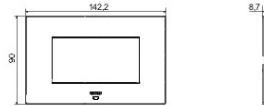

Kleur	Clay	Omschrijving	4 stellen
Voor steun-codes	GW16804N	Voeding	Via one of the suitable connected devices installed within it or via dedicated power supply unit GWA1700
Standaard	2014/35/EU, 2014/30/EU, 2011/65/EU + 2015/863, EN 62368-1, EN 55032, EN 55035, EN IEC 63000	Bedrijfs-temperatuur	-5 ÷ +45 °C
Relative humidity (non-condensative)	Max 93%	IP-grad	IP20
Functies	System information/status with messages on the display and notifications by RGB LED strips.	Materiaal	Painted technopolymer
Afwerking	Ondoorzichtige afwerking	Gloedraadproef	650 °C
Thermospanning met kogel	70 °C	Serie	EGO SMART
User interface	The plate is equipped with a dot-matrix display and RGB LED strips		

## DIMENSIONAL