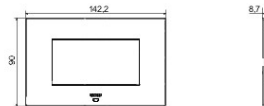

Kleur	Soft copper	Omschrijving	4 stellen
Voor steun-codes	GW16804N	Voeding	Via one of the suitable connected devices installed within it or via dedicated power supply unit GWA1700
Standaard	2014/35/EU, 2014/30/EU, 2011/65/EU + 2015/863, EN 62368-1, EN 55032, EN 55035, EN IEC 63000	Bedrijfs-temperatuur	-5 ÷ +45 °C
Relative humidity (non-condensative)	Max 93%	IP-graad	IP20
Functies	System information/status with messages on the display and notifications by RGB LED strips.	Materiaal	Painted technopolymer
Afwerking	Ondoorzichtige afwerking	Gloeidraadproef	650 °C
Thermospanning met kogel	70 °C	Serie	EGO SMART
User interface	The plate is equipped with a dot-matrix display and RGB LED strips		

## DIMENSIONAL