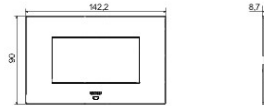

Kleur	Brown shade	Omschrijving	4 stellen
Voor steun-codes	GW16804N	Voeding	Via one of the suitable connected devices installed within it or via dedicated power supply unit GWA1700
Standaard	2014/35/EU, 2014/30/EU, 2011/65/EU + 2015/863, EN 62368-1, EN 55032, EN 55035, EN IEC 63000	Bedrijfs-temperatuur	-5 ÷ +45 °C
Relative humidity (non-condensative)	Max 93%	IP-graad	IP20
Functies	System information/status with messages on the display and notifications by RGB LED strips.	Materiaal	Painted technopolymer
Afwerking	Ondoorzichtige afwerking	Gloedraadproef	650 °C
Thermospanning met kogel	70 °C	Serie	EGO SMART
User interface	The plate is equipped with a dot-matrix display and RGB LED strips		

## DIMENSIONAL