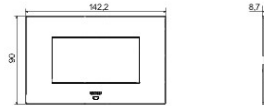

Kleur	Light bronze	Omschrijving	4 stellen
Voor steun-codes	GW16804N	Voeding	Via one of the suitable connected devices installed within it or via dedicated power supply unit GWA1700
Standaard	2014/35/EU, 2014/30/EU, 2011/65/EU + 2015/863, EN 62368-1, EN 55032, EN 55035, EN IEC 63000	Bedrijfs-temperatuur	-5 ÷ +45 °C
Relative humidity (non-condensative)	Max 93%	IP-graad	IP20
Functies	System information/status with messages on the display and notifications by RGB LED strips.	Materiaal	Painted technopolymer
Afwerking	Ondoorzichtige afwerking	Gloeidraadproef	650 °C
Thermospanning met kogel	70 °C	Serie	EGO SMART
User interface	The plate is equipped with a dot-matrix display and RGB LED strips		

DIMENSIONAL

TECHNICAL SYMBOLOGY

IP

IP20

GWT

650 °C

70 °C

STANDARDS/APPROVALS