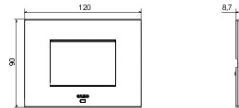

Kleur	Satin White	Omschrijving	3 stellen
Voor steun-codes	GW16803N	Voeding	Via one of the suitable connected devices installed within it or via dedicated power supply unit GWA1700
Standaard	2014/35/EU, 2014/30/EU, 2011/65/EU + 2015/863, EN 62368-1, EN 55032, EN 55035, EN IEC 63000	Bedrijfs-temperatuur	-5 ÷ +45 °C
Relative humidity (non-condensative)	Max 93%	IP-grad	IP20
Functies	System information/status with messages on the display and notifications by RGB LED strips.	Materiaal	Painted technopolymer
Afwerking	Ondoorzichtige afwerking	Gloeidraadproef	650 °C
Thermospanning met kogel	70 °C	Serie	EGO SMART
User interface	The plate is equipped with a dot-matrix display and RGB LED strips		

DIMENSIONAL

TECHNICAL SYMBOLOGY

IP

IP20

GWT

650 °C

70 °C

STANDARDS/APPROVALS