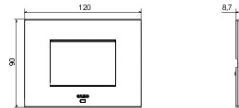

Kleur	Magnetic gray	Omschrijving	3 stellen
Voor steun-codes	GW16803N	Voeding	Via one of the suitable connected devices installed within it or via dedicated power supply unit GWA1700
Standaard	2014/35/EU, 2014/30/EU, 2011/65/EU + 2015/863, EN 62368-1, EN 55032, EN 55035, EN IEC 63000	Bedrijfs-temperatuur	-5 ÷ +45 °C
Relative humidity (non-condensative)	Max 93%	IP-graad	IP20
Functies	System information/status with messages on the display and notifications by RGB LED strips.	Materiaal	Painted technopolymer
Afwerking	Ondoorzichtige afwerking	Gloeidraadproef	650 °C
Thermospanning met kogel	70 °C	Serie	EGO SMART
User interface	The plate is equipped with a dot-matrix display and RGB LED strips		

DIMENSIONAL

TECHNICAL SYMBOLOGY

IP

IP20

GWT

650 °C

70 °C

STANDARDS/APPROVALS