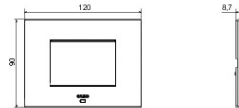

Kleur	Satijnzwart	Omschrijving	3 stellen
Voor steun-codes	GW16803N	Voeding	Via one of the suitable connected devices installed within it or via dedicated power supply unit GWA1700
Standaard	2014/35/EU, 2014/30/EU, 2011/65/EU + 2015/863, EN 62368-1, EN 55032, EN 55035, EN IEC 63000	Bedrijfs-temperatuur	-5 ÷ +45 °C
Relative humidity (non-condensative)	Max 93%	IP-graad	IP20
Functies	System information/status with messages on the display and notifications by RGB LED strips.	Materiaal	Painted technopolymer
Afwerking	Ondoorzichtige afwerking	Gloedraadproef	650 °C
Thermospanning met kogel	70 °C	Serie	EGO SMART
User interface	The plate is equipped with a dot-matrix display and RGB LED strips		

DIMENSIONAL

TECHNICAL SYMBOLOGY

IP

IP20

GWT

650 °C

70 °C

STANDARDS/APPROVALS