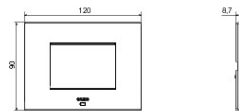

Kleur	Brown shade	Omschrijving	3 stelen
Voor steun-codes	GW16803N	Voeding	Via one of the suitable connected devices installed within it or via dedicated power supply unit GWA1700
Standaard	2014/35/EU, 2014/30/EU, 2011/65/EU + 2015/863, EN 62368-1, EN 55032, EN 55035, EN IEC 63000	Bedrijfs-temperatuur	-5 ÷ +45 °C
Relative humidity (non-condensative)	Max 93%	IP-graad	IP20
Functies	System information/status with messages on the display and notifications by RGB LED strips.	Materiaal	Painted technopolymer
Afwerking	Ondoorzichtige afwerking	Gloeidraadproef	650 °C
Thermospanning met kogel	70 °C	Serie	EGO SMART
User interface	The plate is equipped with a dot-matrix display and RGB LED strips		

DIMENSIONAL

TECHNICAL SYMBOLOGY

IP

IP20

GWT

650 °C

70 °C

STANDARDS/APPROVALS