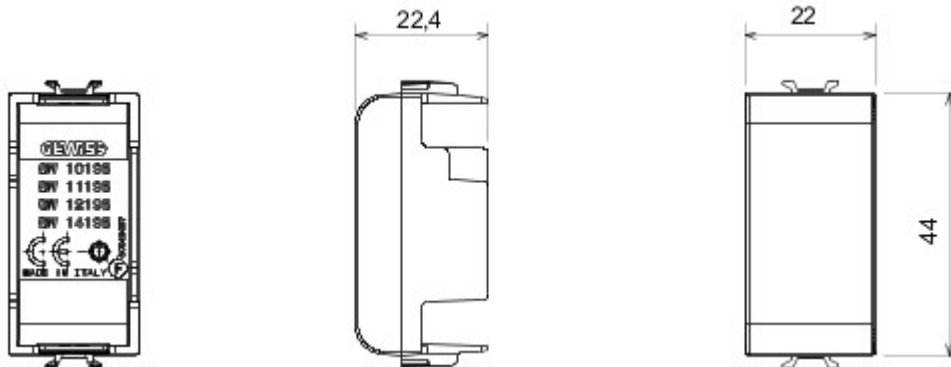

Accessory for ChoruSmart connected devices: allows you to install the retractable devices in the supports.

Omschrijving	1 stel	Categorie	Afdekkingsmodule
Kleur	Satijnzwart	Materiaal	Technopolymeer
Symbol	Radiofrequentie	Geschikt voor	Contacts interfaces, Zigbee actuators
Thermospanning met kogel	125 °C	Gloeidraadproef	850 °C
Standaard	EN 60669-1	Aantal modules	1
Electrocod	0100		

DIMENSIONAL

TECHNICAL SYMBOLOGY

STANDARDS/APPROVALS