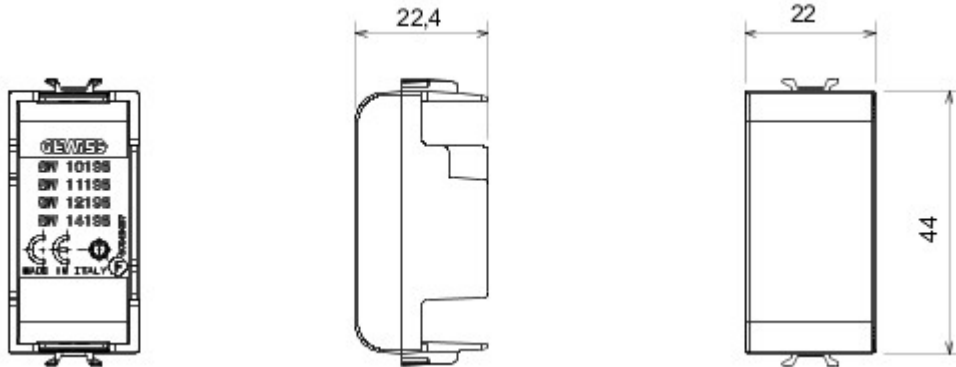

Accessory for ChoruSmart connected devices: allows you to install the retractable devices in the supports.

Omschrijving	1 stel	Categorie	Afdekkingsmodule
Kleur	Glossy white	Materiaal	Technopolymeer
Symbol	Radiofrequentie	Geschikt voor	Contacts interfaces, Zigbee actuators
Thermospanning met kogel	125 °C	Gloeidraadproef	850 °C
Standaard	EN 60669-1	Aantal modules	1
Electrocod	0100		

DIMENSIONAL

TECHNICAL SYMBOLOGY

STANDARDS/APPROVALS