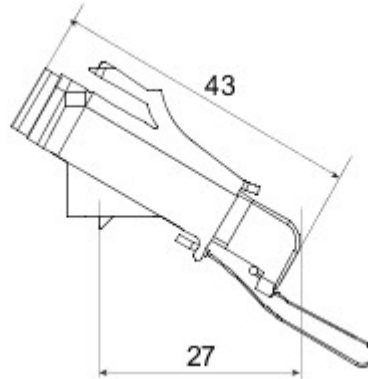

Categorie	Angled fiber optic adapter	Materiaal	Plastic body with ceramic alignment sleeve
Kleur	Groen RAL 6018	Eigenschappen	Simplex, single-mode
For connectors	SC/APC	Type	Vrouwelijk/vrouwelijk
Compatibiliteit	Keystone Jack	Tilt	40°
Meegeleverde accessoires	With safety cap and unmissable cord		

### DIMENSIONAL