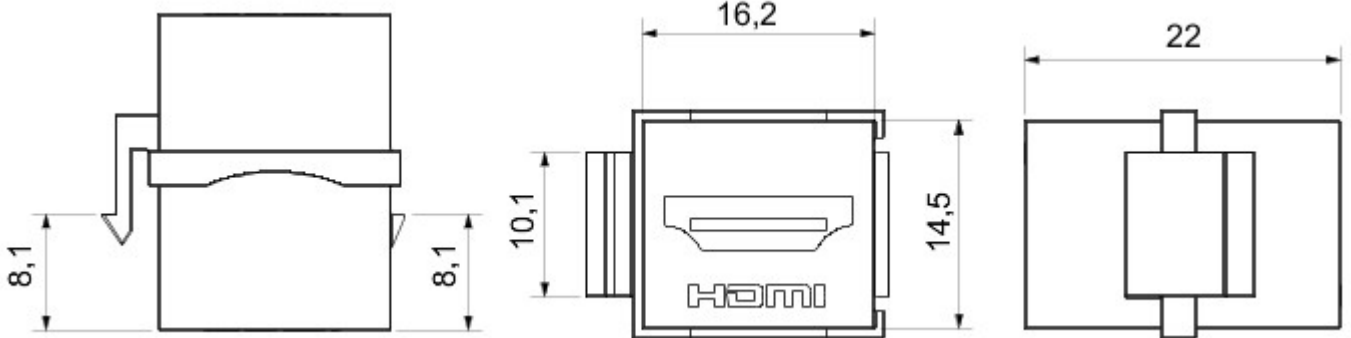

Categorie	Data-aansluiting	Omschrijving	HDMI koppeling
Type	Vrouwelijk/vrouwelijk	Compatibiliteit	Keystone Jack
Materiaal	Technopolymeer	Electrocod	3722

DIMENSIONAL

STANDARDS/APPROVALS

GEWISS S.p.A. Via A. Volta, 1
24069 Cenate Sotto - Bergamo - Italy
tel. +39 035 94 61 11 fax +39 035 94 69 09