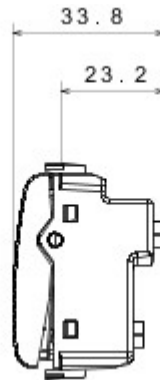

Wide range of control devices, sockets for power supply (conforming to national and international standards) signal pick-up, climate control, comfort management, technical alarm signalling and emergency lighting management. The ChoruSmart modular devices are available in five colours, glossy white, satin white, natural beige, satin black and lacquered titanium and in various sizes from 1/2, 1, 2 and 3 modules. Thanks to the mounting supports for rectangular, square and round boxes, endless combinations can be created with the ChoruSmart range of plates.

Categorie	Drukknop met naamplaatje	Type	Naamplaatje
Kleur	Satin White	Omschrijving	1P NO - 10 A
Spanning	250 V AC	Standaard	EN 60669-1
Bestendigheid bij testspanning	2000 V bij 50 Hz gedurende 1 minuut	Isolatieweerstand	> 5 MOhm
Aansluitklemmen voor bekabeling	Met schroef	Verlengd bedrijf (aantal positiewijzigingen)	40.000 bij In 250 V AC cosφ=0,6
Lamp-	Buislampje S6x36 mm	Thermospanning met kogel	125 °C
Gloeidraadproef	850 °C	Lampspanning	12-24V AC/DC
Klemgreep op kabeltractie	> 50 N	Lampvermogen	2 W
Aanspanvermogen aansluitklem flexibele kabels (mm <sup>2</sup> )	min. 0,75 - max. 2x4	Aanspanvermogen aansluitklem starre kabels (mm <sup>2</sup> )	min. 0,5 - max. 2x2,5
Aantal modules	3	Materiaal	Technopolymeer
Electrocod	0130		

### DIMENSIONAL