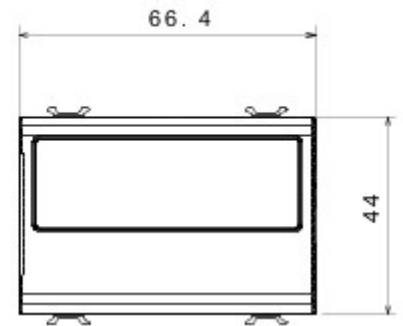

Wide range of control devices, sockets for power supply (conforming to national and international standards) signal pick-up, climate control, comfort management, technical alarm signalling and emergency lighting management. The ChoruSmart modular devices are available in five colours, glossy white, satin white, natural beige, satin black and lacquered titanium and in various sizes from 1/2, 1, 2 and 3 modules. Thanks to the mounting supports for rectangular, square and round boxes, endless combinations can be created with the ChoruSmart range of plates.

Categorie	Drukknop met naamplaatje	Type	Naamplaatje
Kleur	Satin White	Omschrijving	1P NO - 10 A
Spanning	250 V AC	Standaard	EN 60669-1
Bestendigheid bij testspanning	2000 V bij 50 Hz gedurende 1 minuut	Isolatieweerstand	> 5 MOhm
Aansluitklemmen voor bekabeling	Met schroef	Verlengd bedrijf (aantal positiewijzigingen)	40.000 bij In 250 V AC cosφ=0,6
Lamp-	Buislampje S6x36 mm	Thermospanning met kogel	125 °C
Gloeidraadproef	850 °C	Lampspanning	12-24V AC/DC
Klemgreep op kabeltractie	> 50 N	Lampvermogen	2 W
Aanspanvermogen aansluitklem flexibele kabels (mm <sup>2</sup> )	min. 0,75 - max. 2x4	Aanspanvermogen aansluitklem starre kabels (mm <sup>2</sup> )	min. 0,5 - max. 2x2,5
Aantal modules	3	Materiaal	Technopolymeer
Electrocod	0130		

### DIMENSIONAL