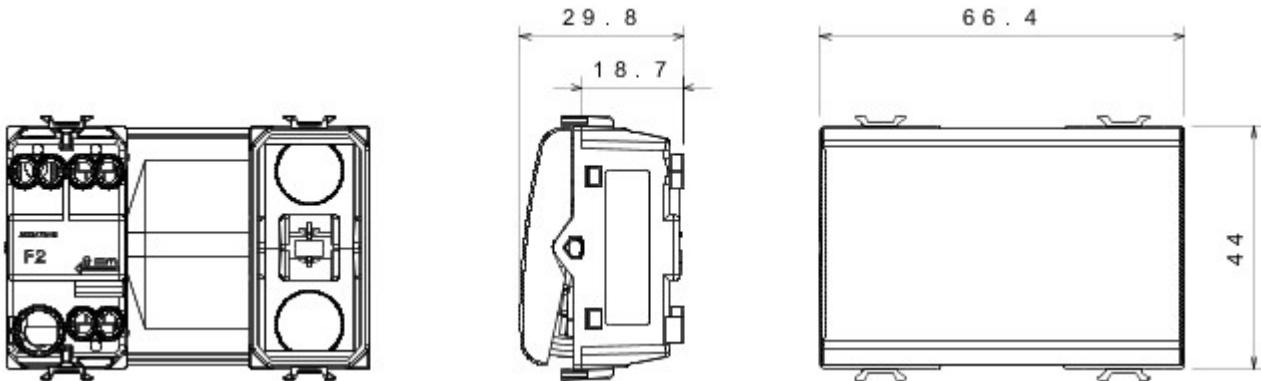

DIMENSIONAL

TECHNICAL SYMBOLOGY

STANDARDS/APPROVALS