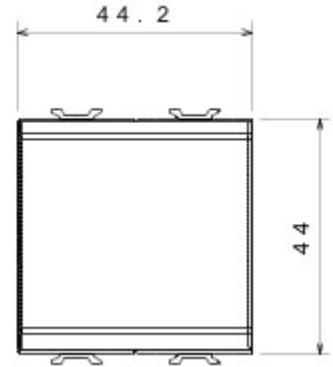

Wide range of control devices, sockets for power supply (conforming to national and international standards) signal pick-up, climate control, comfort management, technical alarm signalling and emergency lighting management. The ChoruSmart modular devices are available in five colours, glossy white, satin white, natural beige, satin black and lacquered titanium and in various sizes from 1/2, 1, 2 and 3 modules. Thanks to the mounting supports for rectangular, square and round boxes, endless combinations can be created with the ChoruSmart range of plates.

Categorie	Drukknop	Knop	Neutraal
Kleur	Satin White	Omschrijving	1P NO - 16 A
Spanning	250 V AC	Standaard	EN 60669-1
Bestendigheid bij testspanning	2000 V bij 50 Hz gedurende 1 minuut	Isolatieweerstand	> 5 MOhm
Aansluitklemmen voor bekabeling	Met schroef	Verlengd bedrijf (aantal positiewijzigingen)	40.000 bij In 250 V AC cosφ=0,6
Thermospanning met kogel	125 °C	Gloeidraadproef	850 °C
Klemgreep op kabeltractie	> 50 N	Aanspanvermogen aansluitklem flexibele kabels (mm <sup>2</sup> )	min. 0,75 - max. 2x4
Aanspanvermogen aansluitklem starre kabels (mm <sup>2</sup> )	min. 0,5 - max. 2x2,5	Aantal modules	2
Materiaal	Technopolymeer	Electrocod	0130

### DIMENSIONAL