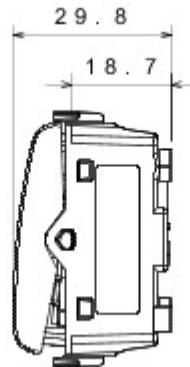

Wide range of control devices, sockets for power supply (conforming to national and international standards) signal pick-up, climate control, comfort management, technical alarm signalling and emergency lighting management. The ChoruSmart modular devices are available in five colours, glossy white, satin white, natural beige, satin black and lacquered titanium and in various sizes from 1/2, 1, 2 and 3 modules. Thanks to the mounting supports for rectangular, square and round boxes, endless combinations can be created with the ChoruSmart range of plates.

Categorie	Drukknop	Knop	Neutraal
Kleur	Satin White	Omschrijving	1P NO - 16 A
Spanning	250 V AC	Standaard	EN 60669-1
Bestendigheid bij testspanning	2000 V bij 50 Hz gedurende 1 minuut	Isolatieweerstand	> 5 MOhm
Aansluitklemmen voor bekabeling	Met schroef	Verlengd bedrijf (aantal positiewijzigingen)	40.000 bij In 250 V AC cosφ=0,6
Thermospanning met kogel	125 °C	Gloeidraadproef	850 °C
Klemgreep op kabeltractie	> 50 N	Aanspanvermogen aansluitklem flexibele kabels (mm <sup>2</sup> )	min. 0,75 - max. 2x4
Aanspanvermogen aansluitklem starre kabels (mm <sup>2</sup> )	min. 0,5 - max. 2x2,5	Aantal modules	2
Materiaal	Technopolymeer	Electrocod	0130

### DIMENSIONAL