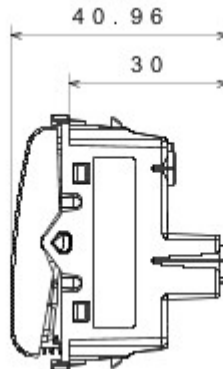

DIMENSIONAL