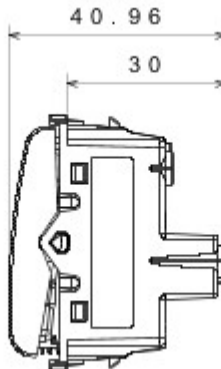

DIMENSIONAL