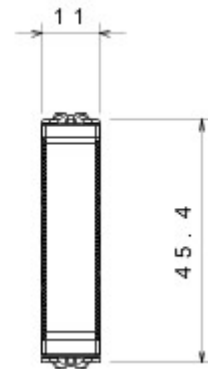

DIMENSIONAL