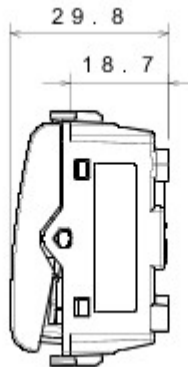

DIMENSIONAL