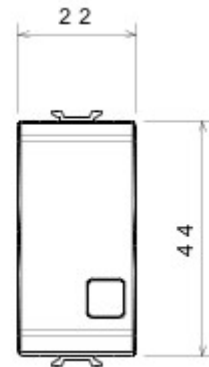

Wide range of control devices, sockets for power supply (conforming to national and international standards) signal pick-up, climate control, comfort management, technical alarm signalling and emergency lighting management. The ChoruSmart modular devices are available in five colours, glossy white, satin white, natural beige, satin black and lacquered titanium and in various sizes from 1/2, 1, 2 and 3 modules. Thanks to the mounting supports for rectangular, square and round boxes, endless combinations can be created with the ChoruSmart range of plates.

Categorie	Drukknop	Knop	Met vervangbare neutrale lens
Symbol	Sleutel	Kleur	Satin White
Omschrijving	1P NO - 16 A verlicht	Spanning	250 V AC
Standaard	EN 60669-1	Bestendigheid bij testspanning	2000 V bij 50 Hz gedurende 1 minuut
Isolatieweerstand	> 5 MOhm	Aansluitklemmen voor bekabeling	Met schroef
Verlengd bedrijf (aantal positiewijzigingen)	40.000 bij In 250 V AC cosφ=0,6	Thermospanning met kogel	125 °C
Gloeidraadproef	850 °C	Klemgreep op kabeltractie	> 50 N
Aanspanvermogen aansluitklem flexibele kabels (mm <sup>2</sup> )	min. 0,75 - max. 2x4	Aanspanvermogen aansluitklem starre kabels (mm <sup>2</sup> )	min. 0,5 - max. 2x2,5
Aantal modules	1	Materiaal	Technopolymeer
Electrocod	0130		

### DIMENSIONAL