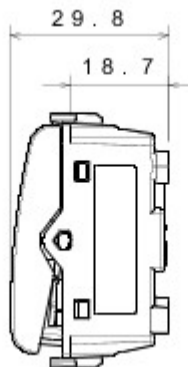

Wide range of control devices, sockets for power supply (conforming to national and international standards) signal pick-up, climate control, comfort management, technical alarm signalling and emergency lighting management. The ChoruSmart modular devices are available in five colours, glossy white, satin white, natural beige, satin black and lacquered titanium and in various sizes from 1/2, 1, 2 and 3 modules. Thanks to the mounting supports for rectangular, square and round boxes, endless combinations can be created with the ChoruSmart range of plates.

Categorie	Drukknop	Knop	Met vervangbare neutrale lens
Symbol	Sleutel	Kleur	Satin White
Omschrijving	1P NO - 16 A verlicht	Spanning	250 V AC
Standaard	EN 60669-1	Bestendigheid bij testspanning	2000 V bij 50 Hz gedurende 1 minuut
Isolatieweerstand	> 5 MOhm	Aansluitklemmen voor bekabeling	Met schroef
Verlengd bedrijf (aantal positiewijzigingen)	40.000 bij In 250 V AC cosφ=0,6	Thermospanning met kogel	125 °C
Gloeidraadproef	850 °C	Klemgreep op kabeltractie	> 50 N
Aanspanvermogen aansluitklem flexibele kabels (mm <sup>2</sup> )	min. 0,75 - max. 2x4	Aanspanvermogen aansluitklem starre kabels (mm <sup>2</sup> )	min. 0,5 - max. 2x2,5
Aantal modules	1	Materiaal	Technopolymeer
Electrocod	0130		

### DIMENSIONAL