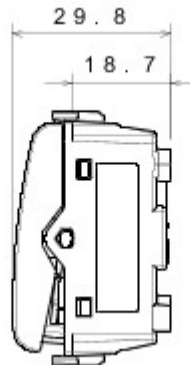

Wide range of control devices, sockets for power supply (conforming to national and international standards) signal pick-up, climate control, comfort management, technical alarm signalling and emergency lighting management. The ChoruSmart modular devices are available in five colours, glossy white, satin white, natural beige, satin black and lacquered titanium and in various sizes from 1/2, 1, 2 and 3 modules. Thanks to the mounting supports for rectangular, square and round boxes, endless combinations can be created with the ChoruSmart range of plates.

Categorie	Drukknop	Knop	Met vervangbare neutrale lens
Symbol	Licht	Kleur	Satin White
Omschrijving	1P NO - 16 A verlicht	Spanning	250 V AC
Standaard	EN 60669-1	Bestendigheid bij testspanning	2000 V bij 50 Hz gedurende 1 minuut
Isolatieweerstand	> 5 MOhm	Aansluitklemmen voor bekabeling	Met schroef
Verlengd bedrijf (aantal positiewijzigingen)	40.000 bij In 250 V AC cosφ=0,6	Thermospanning met kogel	125 °C
Gloeidraadproef	850 °C	Klemgreep op kabeltractie	> 50 N
Aanspanvermogen aansluitklem flexibele kabels (mm <sup>2</sup> )	min. 0,75 - max. 2x4	Aanspanvermogen aansluitklem starre kabels (mm <sup>2</sup> )	min. 0,5 - max. 2x2,5
Aantal modules	1	Materiaal	Technopolymeer
Electrocod	0130		

### DIMENSIONAL