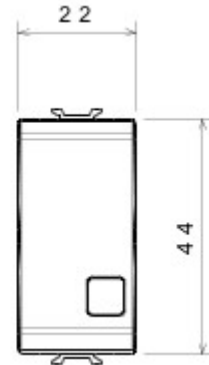

Wide range of control devices, sockets for power supply (conforming to national and international standards) signal pick-up, climate control, comfort management, technical alarm signalling and emergency lighting management. The ChoruSmart modular devices are available in five colours, glossy white, satin white, natural beige, satin black and lacquered titanium and in various sizes from 1/2, 1, 2 and 3 modules. Thanks to the mounting supports for rectangular, square and round boxes, endless combinations can be created with the ChoruSmart range of plates.

Categorie	Drukknop	Knop	Met vervangbare neutrale lens
Symbol	Licht	Kleur	Satin White
Omschrijving	1P NO - 16 A verlicht	Spanning	250 V AC
Standaard	EN 60669-1	Bestendigheid bij testspanning	2000 V bij 50 Hz gedurende 1 minuut
Isolatieweerstand	> 5 MOhm	Aansluitklemmen voor bekabeling	Met schroef
Verlengd bedrijf (aantal positiewijzigingen)	40.000 bij In 250 V AC cosφ=0,6	Thermospanning met kogel	125 °C
Gloeidraadproef	850 °C	Klemgreep op kabeltractie	> 50 N
Aanspanvermogen aansluitklem flexibele kabels (mm <sup>2</sup> )	min. 0,75 - max. 2x4	Aanspanvermogen aansluitklem starre kabels (mm <sup>2</sup> )	min. 0,5 - max. 2x2,5
Aantal modules	1	Materiaal	Technopolymeer
Electrocod	0130		

### DIMENSIONAL