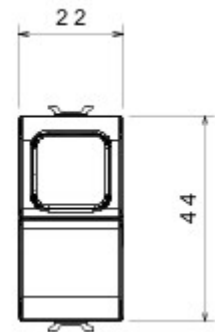

Wide range of control devices, sockets for power supply (conforming to national and international standards) signal pick-up, climate control, comfort management, technical alarm signalling and emergency lighting management. The ChoruSmart modular devices are available in five colours, glossy white, satin white, natural beige, satin black and lacquered titanium and in various sizes from 1/2, 1, 2 and 3 modules. Thanks to the mounting supports for rectangular, square and round boxes, endless combinations can be created with the ChoruSmart range of plates.

Categorie	Drukknop	Knop	Rode diffuser
Kleur	Satin White	Omschrijving	1P NO - 16 A verlicht
Spanning	250 V AC	Standaard	EN 60669-1
Bestendigheid bij testspanning	2000 V bij 50 Hz gedurende 1 minuut	Isolatieweerstand	> 5 MOhm
Aansluitklemmen voor bekabeling	Met schroef	Verlengd bedrijf (aantal positiewijzigingen)	40.000 bij In 250 V AC cosφ=0,6
Thermospanning met kogel	125 °C	Gloeidraadproef	850 °C
Klemgreep op kabeltractie	> 50 N	Aanspanvermogen aansluitklem flexibele kabels (mm <sup>2</sup> )	min. 0,75 - max. 2x4
Aanspanvermogen aansluitklem starre kabels (mm <sup>2</sup> )	min. 0,5 - max. 2x2,5	Aantal modules	1
Materiaal	Technopolymeer	Electrocod	0130

### DIMENSIONAL