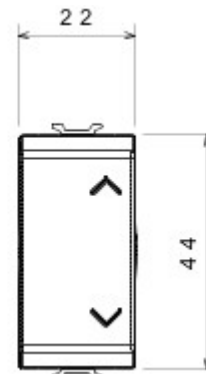

DIMENSIONAL