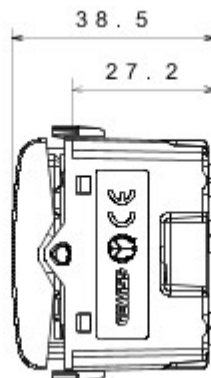

DIMENSIONAL