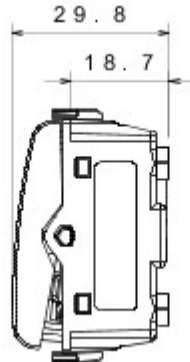

Wide range of control devices, sockets for power supply (conforming to national and international standards) signal pick-up, climate control, comfort management, technical alarm signalling and emergency lighting management. The ChoruSmart modular devices are available in five colours, glossy white, satin white, natural beige, satin black and lacquered titanium and in various sizes from 1/2, 1, 2 and 3 modules. Thanks to the mounting supports for rectangular, square and round boxes, endless combinations can be created with the ChoruSmart range of plates.

Categorie	Drukknop	Knop	Start
Symbol	Groen	Kleur	Satin White
Omschrijving	1P NO+NC - 16 A	Spanning	250 V AC
Standaard	EN 60669-1	Bestendigheid bij testspanning	2000 V bij 50 Hz gedurende 1 minuut
Isolatieweerstand	> 5 MOhm	Aansluitklemmen voor bekabeling	Met schroef
Verlengd bedrijf (aantal positiewijzigingen)	40.000 bij In 250 V AC $\cos\phi=0,6$	Thermospanning met kogel	125 °C
Gloeidraadproef	850 °C	Klemgreep op kabeltractie	> 50 N
Aanspanvermogen aansluitklem flexibele kabels (mm <sup>2</sup> )	min. 0,75 - max. 2x4	Aanspanvermogen aansluitklem starre kabels (mm <sup>2</sup> )	min. 0,5 - max. 2x2,5
Aantal modules	1	Materiaal	Technopolymeer
Electrocod	0130		

### DIMENSIONAL