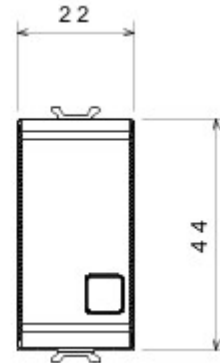

Wide range of control devices, sockets for power supply (conforming to national and international standards) signal pick-up, climate control, comfort management, technical alarm signalling and emergency lighting management. The ChoruSmart modular devices are available in five colours, glossy white, satin white, natural beige, satin black and lacquered titanium and in various sizes from 1/2, 1, 2 and 3 modules. Thanks to the mounting supports for rectangular, square and round boxes, endless combinations can be created with the ChoruSmart range of plates.

Categorie	Drukknop	Knop	Start
Symbol	Groen	Kleur	Satin White
Omschrijving	1P NO+NC - 16 A	Spanning	250 V AC
Standaard	EN 60669-1	Bestendigheid bij testspanning	2000 V bij 50 Hz gedurende 1 minuut
Isolatieweerstand	> 5 MOhm	Aansluitklemmen voor bekabeling	Met schroef
Verlengd bedrijf (aantal positiewijzigingen)	40.000 bij In 250 V AC $\cos\phi=0,6$	Thermospanning met kogel	125 °C
Gloeidraadproef	850 °C	Klemgreep op kabeltractie	> 50 N
Aanspanvermogen aansluitklem flexibele kabels (mm <sup>2</sup> )	min. 0,75 - max. 2x4	Aanspanvermogen aansluitklem starre kabels (mm <sup>2</sup> )	min. 0,5 - max. 2x2,5
Aantal modules	1	Materiaal	Technopolymeer
Electrocod	0130		

### DIMENSIONAL