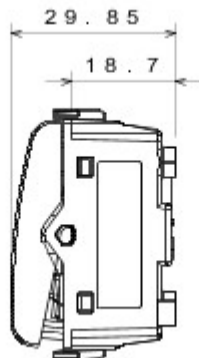

DIMENSIONAL