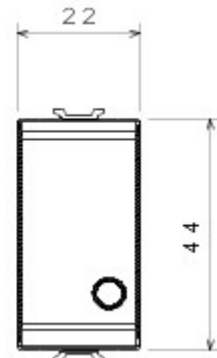

DIMENSIONAL