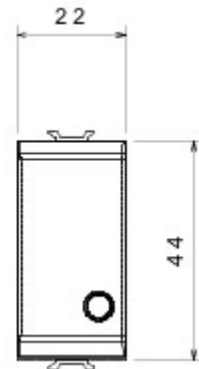

DIMENSIONAL