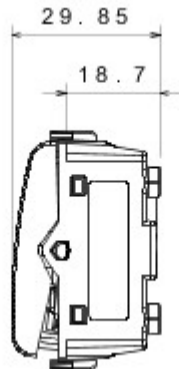

DIMENSIONAL