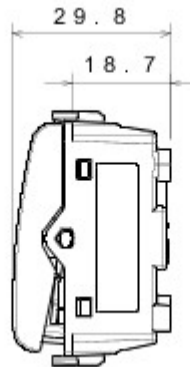

Wide range of control devices, sockets for power supply (conforming to national and international standards) signal pick-up, climate control, comfort management, technical alarm signalling and emergency lighting management. The ChoruSmart modular devices are available in five colours, glossy white, satin white, natural beige, satin black and lacquered titanium and in various sizes from 1/2, 1, 2 and 3 modules. Thanks to the mounting supports for rectangular, square and round boxes, endless combinations can be created with the ChoruSmart range of plates.

Categorie	Drukknop	Knop	Met vervangbare neutrale lens
Kleur	Satin White	Omschrijving	1P NO - 16 A verlicht
Spanning	250 V AC	Standaard	EN 60669-1
Bestendigheid bij testspanning	2000 V bij 50 Hz gedurende 1 minuut	Isolatieweerstand	> 5 MOhm
Aansluitklemmen voor bekabeling	Met schroef	Verlengd bedrijf (aantal positiewijzigingen)	40.000 bij In 250 V AC cosφ=0,6
Thermospanning met kogel	125 °C	Gloedraadproef	850 °C
Klemgreep op kabeltractie	> 50 N	Aanspanvermogen aansluitklem flexibele kabels (mm <sup>2</sup> )	min. 0,75 - max. 2x4
Aanspanvermogen aansluitklem starre kabels (mm <sup>2</sup> )	min. 0,5 - max. 2x2,5	Aantal modules	1
Materiaal	Technopolymeer	Electrocod	0130

### DIMENSIONAL