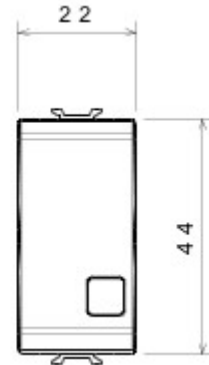

Wide range of control devices, sockets for power supply (conforming to national and international standards) signal pick-up, climate control, comfort management, technical alarm signalling and emergency lighting management. The ChoruSmart modular devices are available in five colours, glossy white, satin white, natural beige, satin black and lacquered titanium and in various sizes from 1/2, 1, 2 and 3 modules. Thanks to the mounting supports for rectangular, square and round boxes, endless combinations can be created with the ChoruSmart range of plates.

Categorie	Drukknop	Knop	Met vervangbare neutrale lens
Kleur	Satin White	Omschrijving	1P NO - 16 A verlicht
Spanning	250 V AC	Standaard	EN 60669-1
Bestendigheid bij testspanning	2000 V bij 50 Hz gedurende 1 minuut	Isolatieweerstand	> 5 MOhm
Aansluitklemmen voor bekabeling	Met schroef	Verlengd bedrijf (aantal positiewijzigingen)	40.000 bij In 250 V AC cosφ=0,6
Thermospanning met kogel	125 °C	Gloedraadproef	850 °C
Klemgreep op kabeltractie	> 50 N	Aanspanvermogen aansluitklem flexibele kabels (mm <sup>2</sup> )	min. 0,75 - max. 2x4
Aanspanvermogen aansluitklem starre kabels (mm <sup>2</sup> )	min. 0,5 - max. 2x2,5	Aantal modules	1
Materiaal	Technopolymeer	Electrocod	0130

### DIMENSIONAL