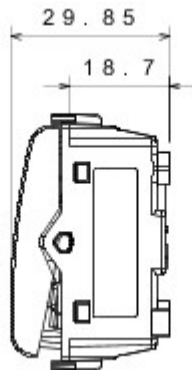

Wide range of control devices, sockets for power supply (conforming to national and international standards) signal pick-up, climate control, comfort management, technical alarm signalling and emergency lighting management. The ChoruSmart modular devices are available in five colours, glossy white, satin white, natural beige, satin black and lacquered titanium and in various sizes from 1/2, 1, 2 and 3 modules. Thanks to the mounting supports for rectangular, square and round boxes, endless combinations can be created with the ChoruSmart range of plates.

Categorie	Drukknop	Knop	Met diffuser
Kleur	Satin White	Omschrijving	1P NO - 16 A verlicht
Spanning	250 V AC	Standaard	EN 60669-1
Bestendigheid bij testspanning	2000 V bij 50 Hz gedurende 1 minuut	Isolatieweerstand	> 5 MOhm
Aansluitklemmen voor bekabeling	Met schroef	Verlengd bedrijf (aantal positiewijzigingen)	40.000 bij In 250 V AC cosφ=0,6
Thermospanning met kogel	125 °C	Gloedraadproef	850 °C
Klemgreep op kabeltractie	> 50 N	Aanspanvermogen aansluitklem flexibele kabels (mm <sup>2</sup> )	min. 0,75 - max. 2x4
Aanspanvermogen aansluitklem starre kabels (mm <sup>2</sup> )	min. 0,5 - max. 2x2,5	Aantal modules	1
Materiaal	Technopolymeer	Electrocod	0130

### DIMENSIONAL