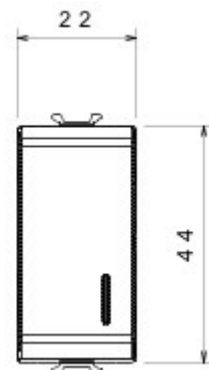

Wide range of control devices, sockets for power supply (conforming to national and international standards) signal pick-up, climate control, comfort management, technical alarm signalling and emergency lighting management. The ChoruSmart modular devices are available in five colours, glossy white, satin white, natural beige, satin black and lacquered titanium and in various sizes from 1/2, 1, 2 and 3 modules. Thanks to the mounting supports for rectangular, square and round boxes, endless combinations can be created with the ChoruSmart range of plates.

Categorie	Drukknop	Knop	Met diffuser
Kleur	Satin White	Omschrijving	1P NO - 16 A verlicht
Spanning	250 V AC	Standaard	EN 60669-1
Bestendigheid bij testspanning	2000 V bij 50 Hz gedurende 1 minuut	Isolatieweerstand	> 5 MOhm
Aansluitklemmen voor bekabeling	Met schroef	Verlengd bedrijf (aantal positiewijzigingen)	40.000 bij In 250 V AC cosφ=0,6
Thermospanning met kogel	125 °C	Gloedraadproef	850 °C
Klemgreep op kabeltractie	> 50 N	Aanspanvermogen aansluitklem flexibele kabels (mm <sup>2</sup> )	min. 0,75 - max. 2x4
Aanspanvermogen aansluitklem starre kabels (mm <sup>2</sup> )	min. 0,5 - max. 2x2,5	Aantal modules	1
Materiaal	Technopolymeer	Electrocod	0130

### DIMENSIONAL