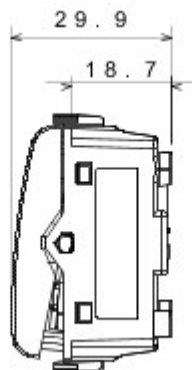

DIMENSIONAL