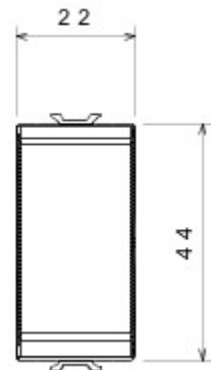

DIMENSIONAL