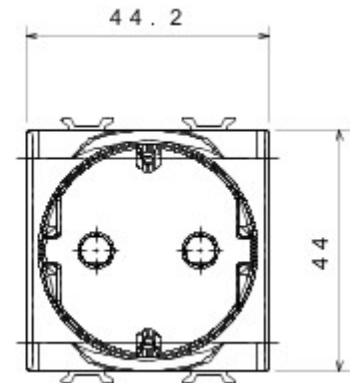

DIMENSIONAL

TECHNICAL SYMBOLOGY

STANDARDS/APPROVALS