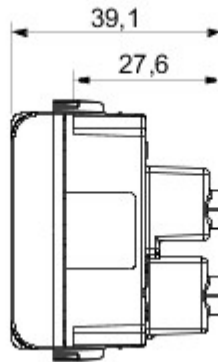

Categorie	Contactdoos	Omschrijving	2P+E - 16 A verlicht
Kleur	Rood	Type	Voor toegevoegen leidingen
Spanning	250 V AC	Standaard	Israëlische norm
Eigenschappen	Met veiligheidsplaten	Voor stekkerpennen	Rond Ø 4 / 4,4 mm
Aansluitklemmen voor bekabeling	Met schroef	Standaard	IEC 60884-1; SI 32 part 1.1
Bestendigheid bij testspanning	2000 V bij 50 Hz gedurende 1 minuut	Isolatieweerstand	> 5 MOhm
Prolonged operation socket (no.of position changes)	10.000 bij In 250 V AC cosφ=0,8	Thermospanning met kogel	125 °C
Gloeidraadproef	850 °C	Klemgreep op kabeltractie	> 50 N
Aanspanvermogen aansluitklem flexibele kabels (mm <sup>2</sup> )	min. 0,75 - max. 2x4	Aanspanvermogen aansluitklem starre kabels (mm <sup>2</sup> )	min. 0,5 - max. 2x2,5
Aantal modules	2	Electrocod	0131
Materiaal	Technopolymeer		

### DIMENSIONAL