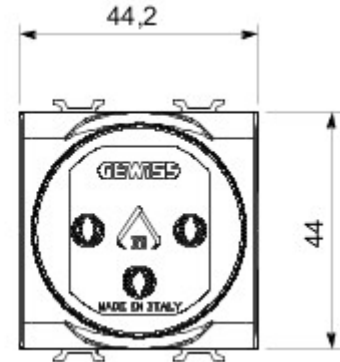

Categorie	Contactdoos	Omschrijving	2P+E - 16 A verlicht
Kleur	Rood	Type	Voor toegevoegen leidingen
Spanning	250 V AC	Standaard	Israëlische norm
Eigenschappen	Met veiligheidsplaten	Voor stekkerpennen	Rond Ø 4 / 4,4 mm
Aansluitklemmen voor bekabeling	Met schroef	Standaard	IEC 60884-1; SI 32 part 1.1
Bestendigheid bij testspanning	2000 V bij 50 Hz gedurende 1 minuut	Isolatieweerstand	> 5 MOhm
Prolonged operation socket (no.of position changes)	10.000 bij In 250 V AC cosφ=0,8	Thermospanning met kogel	125 °C
Gloeidraadproef	850 °C	Klemgreep op kabeltractie	> 50 N
Aanspanvermogen aansluitklem flexibele kabels (mm <sup>2</sup> )	min. 0,75 - max. 2x4	Aanspanvermogen aansluitklem starre kabels (mm <sup>2</sup> )	min. 0,5 - max. 2x2,5
Aantal modules	2	Electrocod	0131
Materiaal	Technopolymeer		

### DIMENSIONAL