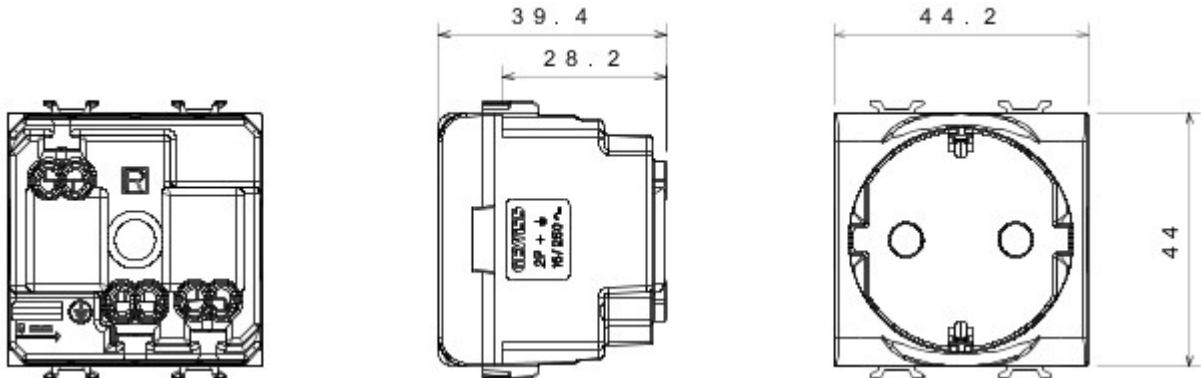

DIMENSIONAL

TECHNICAL SYMBOLOGY

STANDARDS/APPROVALS