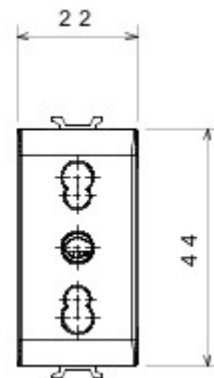

DIMENSIONAL