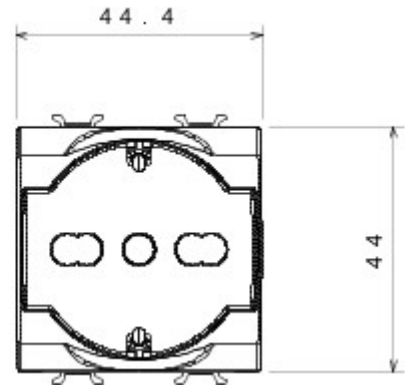

Categorie	Contactdoos met dubbele ampèrage	Omschrijving	2P+E - 16 A verlicht met dubbele ampèrage
Kleur	Rood	Type	Voor toegewezen leidingen
Spanning	250 V AC	Standaard	Italiaanse norm / Duitse norm
Eigenschappen	Met veiligheidsplaten	Voor stekkerpennen	Ø 4 / 4,8 / 5 mm
Aansluitklemmen voor bekabeling	Met schroef	Contactdoos type	P40
Standaard	CEI 23-50 / IEC 60884-1	Bestendigheid bij testspanning	2000 V bij 50 Hz gedurende 1 minuut
Isolatieweerstand	> 5 MOhm	Prolonged operation socket (no.of position changes)	10.000 bij In 250 V AC cosφ=0,8
Thermospanning met kogel	125 °C	Gloeidraadproef	850 °C
Klemgreep op kabeltractie	> 50 N	Aanspanvermogen aansluitklem flexibele kabels (mm²)	min. 0,75 - max. 2x4
Aanspanvermogen aansluitklem starre kabels (mm²)	min. 0,5 - max. 2x2,5	Aantal modules	2
Electrocod	0131	Materiaal	Technopolymeer

### DIMENSIONAL