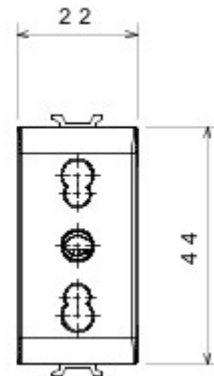

Categorie	Contactdoos met dubbele ampèrage	Omschrijving	2P+E - 16 A dubbele ampèrage
Kleur	Rood	Type	Voor toegewezen leidingen
Spanning	250 V AC	Standaard	Engels
Eigenschappen	Met veiligheidsplaten	Voor stekkerpennen	Ø 4 / 5 mm
Aansluitklemmen voor bekabeling	Met schroef	Contactdoos type	P11-P17
Standaard	CEI 23-50	Bestendigheid bij testspanning	2000 V bij 50 Hz gedurende 1 minuut
Isolatieweerstand	> 5 MOhm	Prolonged operation socket (no.of position changes)	10.000 bij In 250 V AC cosφ=0,8
Thermospanning met kogel	125 °C	Gloeidraadproef	850 °C
Klemgreep op kabeltractie	> 50 N	Aanspanvermogen aansluitklem flexibele kabels (mm²)	min. 0,75 - max. 2x4
Aanspanvermogen aansluitklem starre kabels (mm²)	min. 0,5 - max. 2x2,5	Aantal modules	1
Electrocod	0131	Materiaal	Technopolymeer

### DIMENSIONAL