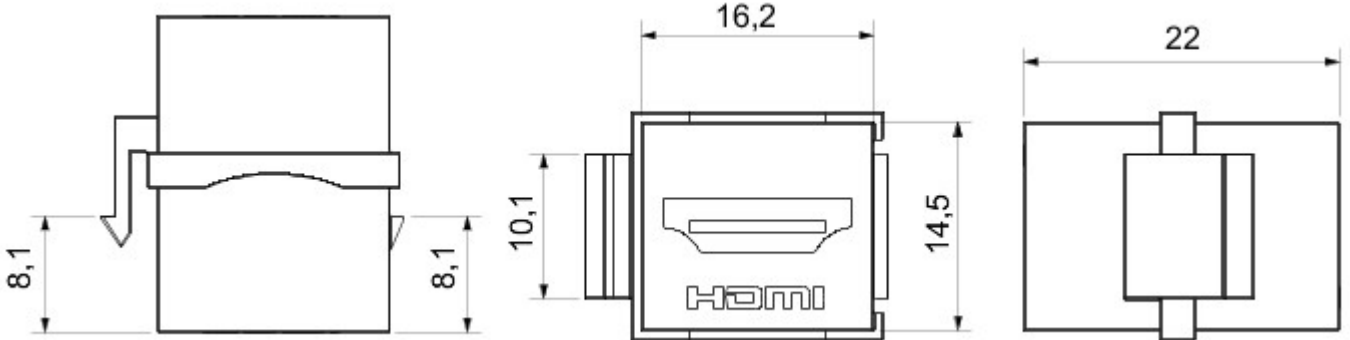

Categorie	Data-aansluiting	Omschrijving	HDMI koppeling
Type	Vrouwelijk/vrouwelijk	Compatibiliteit	Keystone Jack
Materiaal	Technopolymeer	Electrocod	3722

### DIMENSIONAL