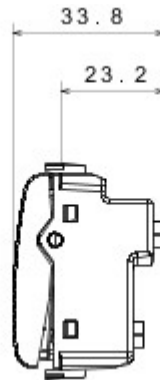

DIMENSIONAL