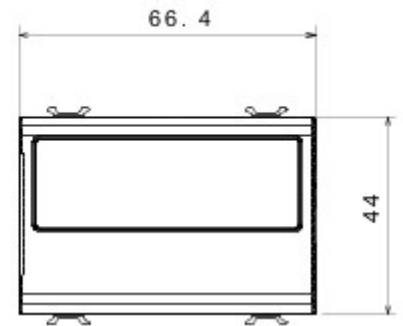

DIMENSIONAL

TECHNICAL SYMBOLOGY

STANDARDS/APPROVALS