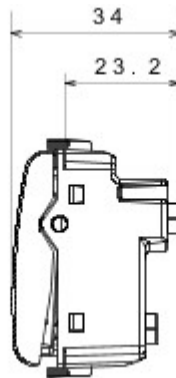

Wide range of control devices, sockets for power supply (conforming to national and international standards) signal pick-up, climate control, comfort management, technical alarm signalling and emergency lighting management. The ChoruSmart modular devices are available in five colours, glossy white, satin white, natural beige, satin black and lacquered titanium and in various sizes from 1/2, 1, 2 and 3 modules. Thanks to the mounting supports for rectangular, square and round boxes, endless combinations can be created with the ChoruSmart range of plates.

Categorie	Drukknop	Type	Naamplaatje
Kleur	Natural satin beige	Omschrijving	1P NO - 10 A
Spanning	250 V AC	Standaard	EN 60669-1
Bestendigheid bij testspanning	2000 V bij 50 Hz gedurende 1 minuut	Isolatieweerstand	> 5 MOhm
Aansluitklemmen voor bekabeling	Met schroef	Verlengd bedrijf (aantal positiewijzigingen)	40.000 bij In 250 V AC cosφ=0,6
Lamp- Gloeidraadproef	Cartridge lamp S6x36 mm (not included) 850 °C	Thermospanning met kogel Lamp-spanning	125 °C 12-24V AC/DC
Klemgreep op kabeltractie	> 50 N	Lamp-vermogen	2 W
Aanspanvermogen aansluitklem flexibele kabels (mm <sup>2</sup> )	min. 0,75 - max. 2x4	Aanspanvermogen aansluitklem starre kabels (mm <sup>2</sup> )	min. 0,5 - max. 2x2,5
Aantal modules	2	Materiaal	Technopolymeer
Electrocod	0130		

### DIMENSIONAL