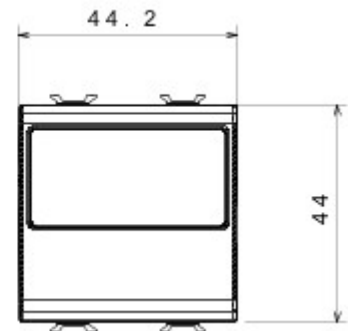

Wide range of control devices, sockets for power supply (conforming to national and international standards) signal pick-up, climate control, comfort management, technical alarm signalling and emergency lighting management. The ChoruSmart modular devices are available in five colours, glossy white, satin white, natural beige, satin black and lacquered titanium and in various sizes from 1/2, 1, 2 and 3 modules. Thanks to the mounting supports for rectangular, square and round boxes, endless combinations can be created with the ChoruSmart range of plates.

Categorie	Drukknop	Type	Naamplaatje
Kleur	Natural satin beige	Omschrijving	1P NO - 10 A
Spanning	250 V AC	Standaard	EN 60669-1
Bestendigheid bij testspanning	2000 V bij 50 Hz gedurende 1 minuut	Isolatieweerstand	> 5 MOhm
Aansluitklemmen voor bekabeling	Met schroef	Verlengd bedrijf (aantal positiewijzigingen)	40.000 bij In 250 V AC cosφ=0,6
Lamp- Gloeidraadproef	Cartridge lamp S6x36 mm (not included) 850 °C	Thermospanning met kogel Lamp-spanning	125 °C 12-24V AC/DC
Klemgreep op kabeltractie	> 50 N	Lamp-vermogen	2 W
Aanspanvermogen aansluitklem flexibele kabels (mm <sup>2</sup> )	min. 0,75 - max. 2x4	Aanspanvermogen aansluitklem starre kabels (mm <sup>2</sup> )	min. 0,5 - max. 2x2,5
Aantal modules	2	Materiaal	Technopolymeer
Electrocod	0130		

### DIMENSIONAL