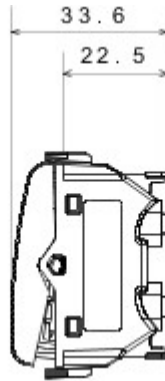

Wide range of control devices, sockets for power supply (conforming to national and international standards) signal pick-up, climate control, comfort management, technical alarm signalling and emergency lighting management. The ChoruSmart modular devices are available in five colours, glossy white, satin white, natural beige, satin black and lacquered titanium and in various sizes from 1/2, 1, 2 and 3 modules. Thanks to the mounting supports for rectangular, square and round boxes, endless combinations can be created with the ChoruSmart range of plates.

Categorie	Drukknop	Knop	Met diffuser
Kleur	Natural satin beige	Omschrijving	1P NO - 16 A verlicht
Spanning	250 V AC	Standaard	EN 60669-1
Bestendigheid bij testspanning	2000 V bij 50 Hz gedurende 1 minuut	Isolatieweerstand	> 5 MOhm
Aansluitklemmen voor bekabeling	Snel, met veer	Verlengd bedrijf (aantal positiewijzigingen)	40.000 bij In 250 V AC cosφ=0,6
Thermospanning met kogel	125 °C	Gloeidraadproef	850 °C
Klemgreep op kabeltractie	> 50 N	Aanspanvermogen aansluitklem flexibele kabels (mm <sup>2</sup> )	min. 0,75 - max. 2x2,5
Aanspanvermogen aansluitklem starre kabels (mm <sup>2</sup> )	min. 0,5 - max. 2x2,5	Aantal modules	2
Materiaal	Technopolymeer	Electrocod	0130

### DIMENSIONAL